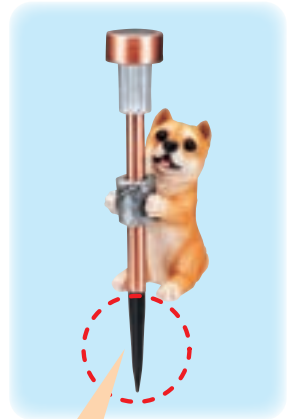

# Ornament

夜を灯りで演出してくれるワンちゃんたち。

日中に太陽の光を吸収し、暗くなるとぼんやりと光ってくれます。

**H2293**

子犬付ソーラーライト フレンチブルドッグ  
¥5,000(税抜)  
2/6入(単品)  
サイズ:15.2×12.5×H36.5cm  
JAN:4580211822937

**H2294**

子犬付ソーラーライト 柴犬  
¥5,000(税抜)  
2/6入(単品)  
サイズ:14.8×12×H36.5cm  
JAN:4580211822944

**H837**  
子犬付ソーラーライト ダックス  
¥3,000(税抜)  
4/24入(単品)  
サイズ:11×9×18(28)cm  
JAN:4580211808375

**H838**  
子犬付ソーラーライト ダックス  
¥3,000(税抜)  
4/24入(単品)  
サイズ:11×9×18(28)cm  
JAN:4580211808382

**H839**  
子犬付ソーラーライト ラブラドル  
¥3,000(税抜)  
4/24入(単品)  
サイズ:11×9×18(28)cm  
JAN:4580211808399

**H840**  
子犬付ソーラーライト コーギー  
¥3,000(税抜)  
4/24入(単品)  
サイズ:11×9×18(28)cm  
JAN:4580211808405

**H841**  
子犬付ソーラーライト マルチーズ  
¥3,000(税抜)  
4/24入(単品)  
サイズ:11×9×18(28)cm  
JAN:4580211808412

スティックを逆にすれば  
芝生や土にさして固定することもできます。